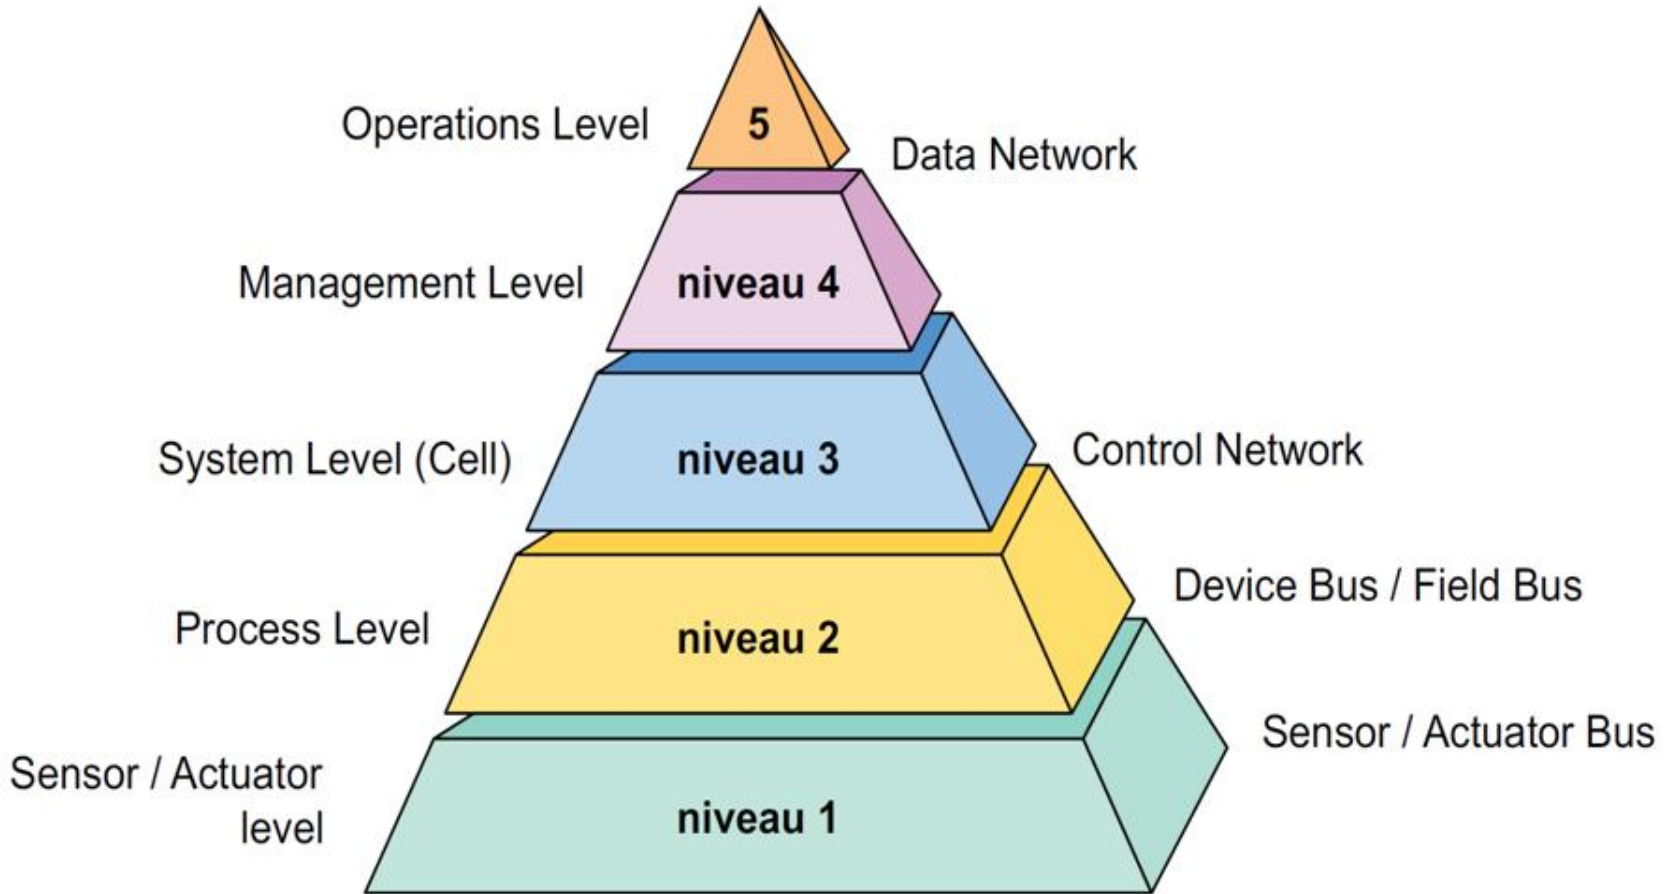

3 december 2014

FHI • Leusden

Standaarden zijn niet standaard!

Machine
BOUW

3 december 2014

FHI • Leusden

CIM Piramide

Automatisering vraagt
om sterke samenwerking.